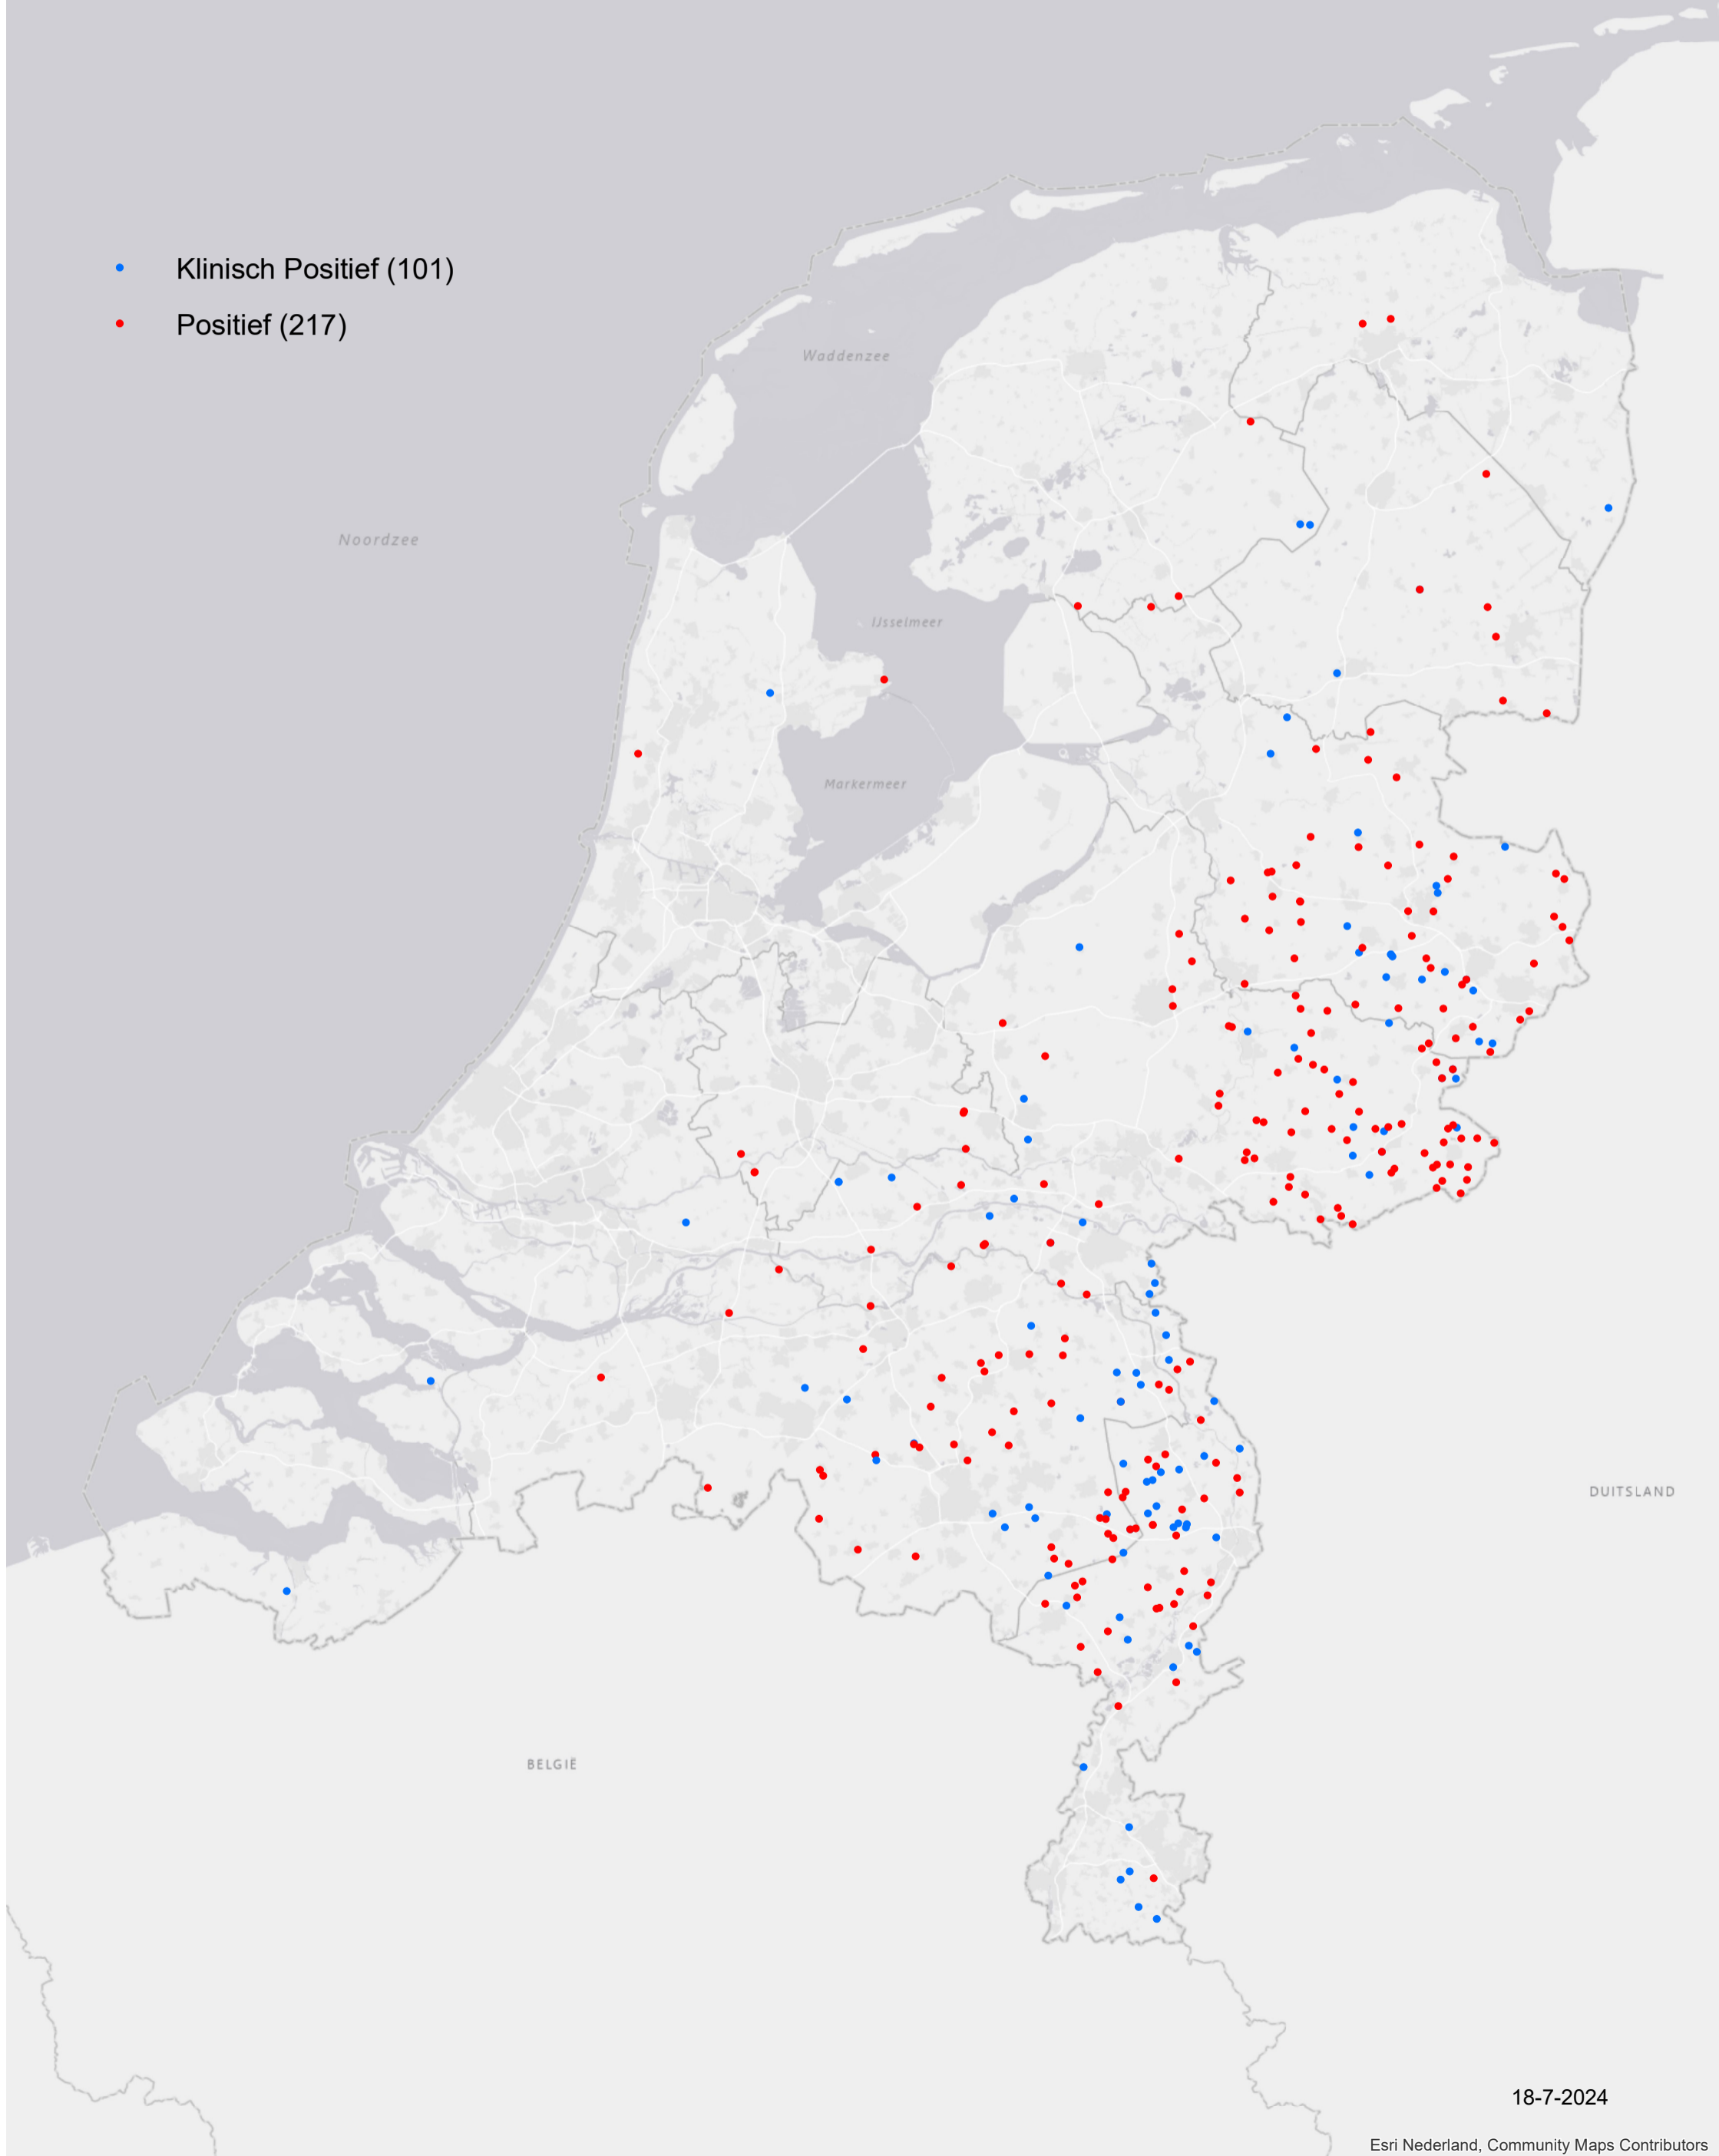

Bluetongue_2024

- Klinisch Positief (101)
- Positief (217)

Woonplaats	Klinisch Positief	PCR Positief
Aalten	1	2
Adorp		1
Afferden LB		2
Almelo	2	2
Ambt Delden	2	2
Ameide		2
America	1	
Apeldoorn		1
Appelscha	2	
Baexem	1	1
Balkbrug		1
Bantega		1
Beemte Broekland		1
Bennekom	1	
Bergen Lb	1	
Best	1	2
Beuningen Gld	1	
Bladel		1
Blesdijke		1
Bleskensgraaf CA	1	
Boekel		1
Bornerbroek		1
Boven Leeuwen	1	
Boxmeer	1	
Breedenbroek		2
Castenray	1	
CROMVOIRT		1
Culemborg	2	
Daarle		1
Dalmsholte		1
De Lutte		3
Den Ham Ov	1	1
Denekamp		2
Deurne		1
Deventer		1
Diepenheim		1
Duiven		1
Echt		1
Ede Gld	1	
Egchel		1
Egmond-Binnen		1
Eibergen		1
Eil		1
Elsendorp	1	
Elspeet	1	
Elst Gld		1
Elst Ut		1
Emmen		1
Emst		1
Enkhuizen		1

Enschede	1	3
Enter	3	
Erp		1
Etten Gld		2
Evertsoord	1	2
Geesteren Ov		2
Geldrop	1	
Gendringen		1
Gieterveen		1
Griendtsveen		1
Groeningen		1
Groesbeek	3	
Haaksbergen	2	4
Haaren	1	
Haarle gem Hellendoorn		3
Halle		2
Hank		1
Harreveld	1	1
HARSKAMP		1
Hedel		1
Heelweg	1	
Heeswijk Dinther		2
Heeten		1
Heeze	1	
Heide		1
Heijen	1	
Helden		1
Helenaveen	1	2
Hemmen		1
Hengelo Gld		1
Hengelo Ov	1	2
Hernen	1	1
Heythuysen	1	
Hezingen	1	
Hilvarenbeek		2
Hoogeveen	1	
Horst		1
Hummelo		2
IJhorst	1	
IJsselsteyn Lb	1	1
Ittervoort		1
Kerk-Avezaath		1
Kessel Lb		3
Kring van Dorth		1
Lage Mierde		1
Langenboom		1
Laren Gld		2
Ledeacker	1	
Leunen		2
Leuvenheim		1
Lichtenvoorde		1