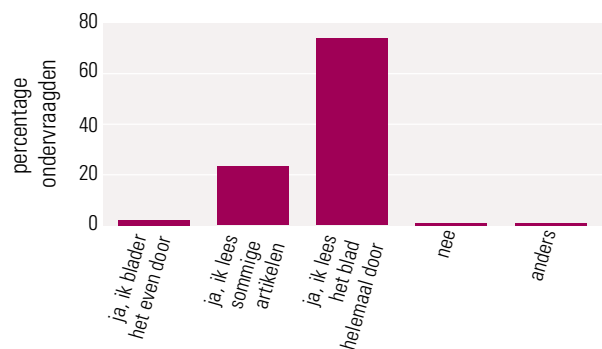

Altijd in contact met uw doelgroep

ENQUÊTE

De reacties op De Boerin zijn onverminderd enthousiast. En de online enquête van mei 2014 onderstreept het positieve imago van De Boerin nog eens. Kijk maar naar de cijfers, De Boerin scoort bijna een rapportcijfer acht! De lezeressen van De Boerin zijn actieve vrouwen die hun eigen mening hebben én delen.

Wat voor cijfer geeft u De Boerin?

GEMIDDELD
7,9!

Welke werkzaamheden doet u op het bedrijf?

Heeft u De Boerin gelezen en zo ja, in welke mate?

U beslist mee over aankopen/investeringen in het bedrijf als het gaat om?

JE KUNT NIET OM DE BOERIN HEEN!

Wat vindt u van de stelling: ik zou De Boerin niet willen missen?

Door hoeveel andere gezins- of personeelsleden wordt De Boerin ook gelezen?

Wat vindt u van de foto's en opmaak van De Boerin?

OPLAGE

- Verspreide oplage:
2015: 26.091
- De Boerin wordt
verstuurd met Veeteelt
en VeeteeltVlees

FORMATEN

1/1 pagina	aflopend	210 x 297*
1/1 pagina	zetspiegel	175 x 254
1/2 pagina staand	aflopend	105 x 297*
1/2 pagina staand	zetspiegel	85 x 254
1/2 pagina liggend	aflopend	210 x 148*
1/2 pagina liggend	zetspiegel	175 x 118
1/4 pagina staand	—	85 x 118
1/4 pagina liggend	—	175 x 59
1/8 pagina	—	85 x 59