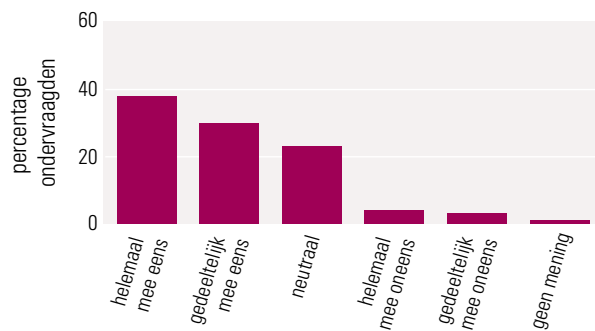

Altijd in contact met uw doelgroep

ENQUÊTE

De reacties op De Boerin zijn onverminderd enthousiast. En de online enquête van mei 2014 onderstreept het positieve imago van De Boerin nog eens. Kijk maar naar de cijfers, De Boerin scoort bijna een rapportcijfer acht! De lezeressen van De Boerin zijn actieve vrouwen die hun eigen mening hebben én delen.

Een reactie uit deze enquête:

'Ik kijk altijd uit naar De Boerin. Heerlijk om te lezen hoe andere vrouwen het doen.'

'Ik bewaar alle exemplaren. Vooral de uitleg over boekhouden, het lezen van kuilmonsters, mpr-uitslagen en dergelijke zijn interessant!'

Wat voor cijfer geeft u De Boerin?

GEMIDDELD
7,9!

Welke werkzaamheden doet u op het bedrijf?

Heeft u De Boerin gelezen en zo ja, in welke mate?

U beslist mee over aankopen/investeringen in het bedrijf als het gaat om?

JE KUNT NIET OM DE BOERIN HEEN!

Wat vindt u van de stelling: ik zou De Boerin niet willen missen?

Door hoeveel andere gezins- of personeelsleden wordt De Boerin ook gelezen?

Wat vindt u van de foto's en opmaak van De Boerin?