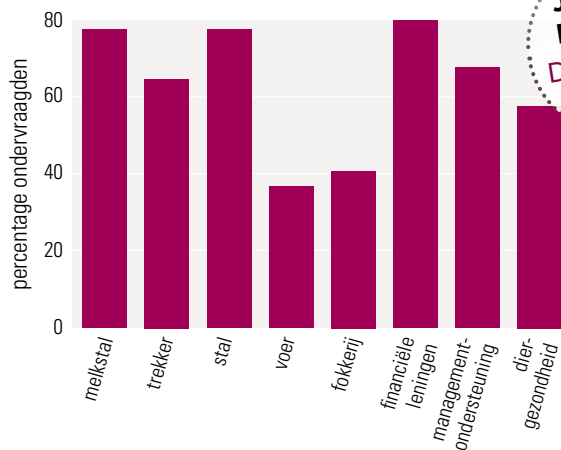

Altijd in contact met uw doelgroep

ENQUÊTE

De reacties op De Boerin zijn onverminderd enthousiast. En de online enquête van mei 2014 onderstreept het positieve imago van De Boerin nog eens. Kijk maar naar de cijfers, De Boerin scoort bijna een rapportcijfer acht! De lezeressen van De Boerin zijn actieve vrouwen die hun eigen mening hebben én delen.

Een reactie uit deze enquête:

'Ik kijk altijd uit naar De Boerin. Heerlijk om te lezen hoe andere vrouwen het doen.'

'Ik bewaar alle exemplaren. Vooral de uitleg over boekhouden, het lezen van kuilmonsters, mpr-uitslagen en dergelijke zijn interessant!'

Wat voor cijfer geeft u De Boerin?

GEMIDDELD
7,9!

Welke werkzaamheden doet u op het bedrijf?

Heeft u De Boerin gelezen en zo ja, in welke mate?

U beslist mee over aankopen/investeringen in het bedrijf als het gaat om?

JE KUNT NIET OM DE BOERIN HEEN!

Wat vindt u van de stelling: ik zou De Boerin niet willen missen?

Door hoeveel andere gezins- of personeelsleden wordt De Boerin ook gelezen?

Wat vindt u van de foto's en opmaak van De Boerin?