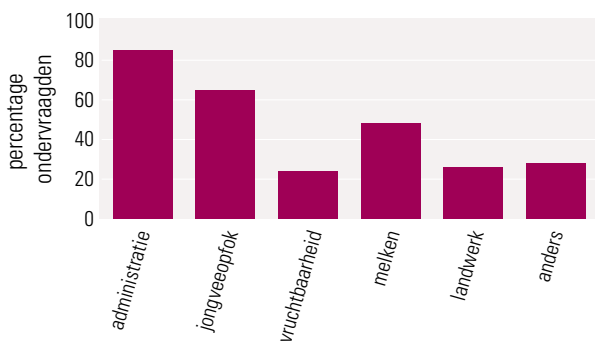

Altijd in contact met uw doelgroep

ENQUÊTE

De reacties op De Boerin zijn onverminderd enthousiast. En de online enquête van mei 2014 onderstreept het positieve imago van De Boerin nog eens. Kijk maar naar de cijfers, De Boerin scoort bijna een rapportcijfer acht! De lezeressen van De Boerin zijn actieve vrouwen die hun eigen mening hebben én delen.

Een reactie uit deze enquête:

'Ik kijk altijd uit naar De Boerin. Heerlijk om te lezen hoe andere vrouwen het doen.'

'Ik bewaar alle exemplaren. Vooral de uitleg over boekhouden, het lezen van kuilmonsters, mpr-uitslagen en dergelijke zijn interessant!'

Wat voor cijfer geeft u De Boerin?

GEMIDDELD
7,9!

Welke werkzaamheden doet u op het bedrijf?

Heeft u De Boerin gelezen en zo ja, in welke mate?

U beslist mee over aankopen/investeringen in het bedrijf als het gaat om?