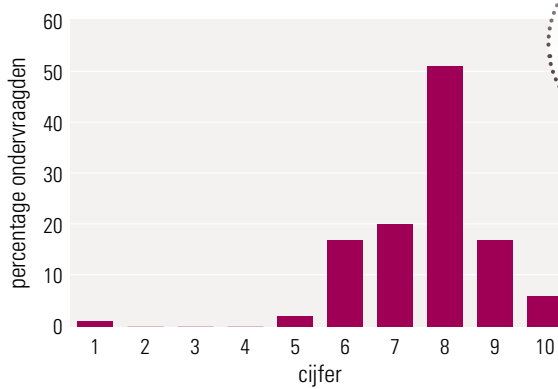

de boerin

A woman with curly blonde hair, wearing a teal patterned t-shirt and blue jeans, is smiling warmly. She is standing next to a black and white cow in a barn. The cow's head is in the foreground, and the woman is looking towards the camera. The background shows other cows in a stable setting.

Altijd in contact met uw doelgroep

ENQUÊTE

De reacties op De Boerin zijn onverminderd enthousiast. En de online enquête van mei 2014 onderstreept het positieve imago van De Boerin nog eens. Kijk maar naar de cijfers, De Boerin scoort bijna een rapportcijfer acht! De lezeressen van De Boerin zijn actieve vrouwen die hun eigen mening hebben én delen.

Een reactie uit deze enquête:

'Ik kijk altijd uit naar De Boerin. Heerlijk om te lezen hoe andere vrouwen het doen.'

'Ik bewaar alle exemplaren. Vooral de uitleg over boekhouden, het lezen van kuilmonsters, mpr-uitslagen en dergelijke zijn interessant!'

Wat voor cijfer geeft u De Boerin?

GEMIDDELD
7,9!

Welke werkzaamheden doet u op het bedrijf?

Heeft u De Boerin gelezen en zo ja, in welke mate?

U beslist mee over aankopen/investeringen in het bedrijf als het gaat om?