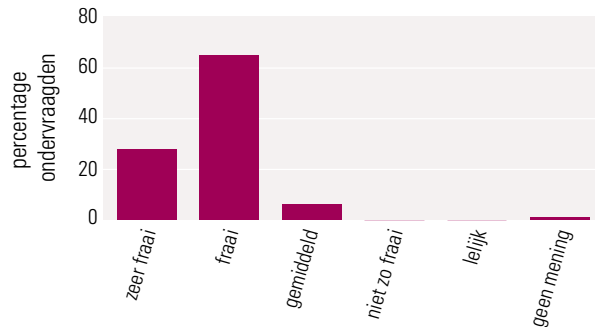

Altijd in contact met uw doelgroep

ENQUÊTE

De reacties op De Boerin zijn onverminderd enthousiast. En de online enquête van mei 2014 onderstreept het positieve imago van De Boerin nog eens. Kijk maar naar de cijfers, De Boerin scoort bijna een rapportcijfer acht! De lezeressen van De Boerin zijn actieve vrouwen die hun eigen mening hebben én delen.

Wat voor cijfer geeft u De Boerin?

GEMIDDELD
7,9!

Welke werkzaamheden doet u op het bedrijf?

Heeft u De Boerin gelezen en zo ja, in welke mate?

U beslist mee over aankopen/investeringen in het bedrijf als het gaat om?

JE KUNT NIET OM DE BOERIN HEEN!

Wat vindt u van de stelling: ik zou De Boerin niet willen missen?

Door hoeveel andere gezins- of personeelsleden wordt De Boerin ook gelezen?

Wat vindt u van de foto's en opmaak van De Boerin?

OPLAGE

- Verspreide oplage:
2015: 26.091
- De Boerin wordt
verstuurd met Veeteelt
en VeeteeltVlees

FORMATEN

1/1 pagina	aflopend	210 x 297*
1/1 pagina	zetspiegel	175 x 254
1/2 pagina staand	aflopend	105 x 297*
1/2 pagina staand	zetspiegel	85 x 254
1/2 pagina liggend	aflopend	210 x 148*
1/2 pagina liggend	zetspiegel	175 x 118
1/4 pagina staand	—	85 x 118
1/4 pagina liggend	—	175 x 59
1/8 pagina	—	85 x 59