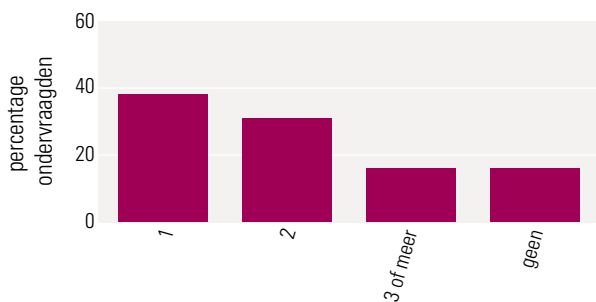

Door hoeveel andere gezins- of personeelsleden wordt De Boerin ook gelezen?